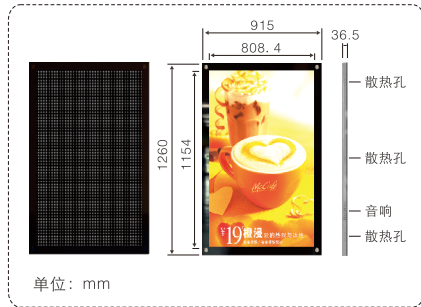

XMOZU

W3-i 画报屏

关于 XMOZU W3-i 画报屏

屏幕大，亮度高，色彩绚丽极具吸引力，到达率极高

根据场景提供不同的解决方案，可用于户内

超轻，超薄，首款无箱体屏，安装成本，运营成本低

简洁的APP智能云控制，具备集中管理，网络传输，远程控制

超薄

1920
Hz
刷新率

Low
省电

产品优势

正面LED全彩屏、像素点 224*320、间距3.6mm、亮度 5000 (CD/㎡);背面海报 808.4mm X 1154mm

整机AC100-240V宽电压输入、最大功耗720W

WIFI、4G集群控制 软件关屏即灯板断电、只系统保持工作,更节能

自动调节亮度、摄像头支持人脸识别、立体音响、高温自动开启散热风扇

厚度36.5mm, 正面3mm玻璃; 背面3mm高透光亚克力

吊装 底座安装 墙体固装

XMOZU W3-i 海报屏

像素间距 (mm)	3.6
像素密度 (点)	71680
显示尺寸 (mm)	808.4*1154
模组像素 (点)	224 x 320
像素基色	1R1G1B
LED封装	SMD1921
亮度 (CD/㎡)	≥5000
发光效率	≥78.6%
视角	120°
对比度	5000:1
灰度等级 (bit)	14
扫描方式	1/16
刷新频率(Hz)	1920
换帧频率(Hz)	60
维护方式	后维护
安装方式	吊装, 固装
通信方式	WIFI、4G
摄像头	支持
音响	立体声
自动调节亮度	支持
防护等级	IP41 户内
工作电压 (VAC)	AC100-240V
屏体最大功耗(W)	720
工作环境 (°C)	-30-55
背面海报尺寸	808.4mm X 1154mm
重量(Kg/Pcs)	35 KG