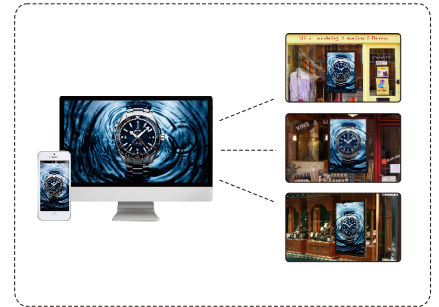

XMOZU

W3-i 画报屏

关于 XMOZU W3-i 画报屏

屏幕大，亮度高，色彩绚丽极具吸引力，到达率极高

根据场景提供不同的解决方案，可用于户内

超轻，超薄，首款无箱体屏，安装成本，运营成本低

简洁的APP智能云控制，具备集中管理，网络传输，远程控制

超薄

1920
Hz
刷新率

Low
省电

产品优势

正面LED全彩屏、像素点 224*320、间距3.6mm、亮度 5000 (CD/㎡);背面海报 808.4mm X 1154mm

整机AC100-240V宽电压输入、最大功耗720W

WIFI、4G集群控制 软件关屏即灯板断电、只系统保持工作,更节能

自动调节亮度、摄像头支持人脸识别、立体音响、高温自动开启散热风扇

厚度36.5mm, 正面3mm玻璃; 背面3mm高透光亚克力

吊装 底座安装 墙体固装

XMOZU W3-i 海报屏

像素间距 (mm)	3.6
像素密度 (点)	71680
显示尺寸 (mm)	808.4*1154
模组像素 (点)	224 x 320
像素基色	1R1G1B
LED封装	SMD1921
亮度 (CD/㎡)	≥5000
发光效率	≥78.6%
视角	120°
对比度	5000:1
灰度等级 (bit)	14
扫描方式	1/16
刷新频率(Hz)	1920
换帧频率(Hz)	60
维护方式	后维护
安装方式	吊装, 固装
通信方式	WIFI、4G
摄像头	支持
音响	立体声
自动调节亮度	支持
防护等级	IP41 户内
工作电压 (VAC)	AC100-240V
屏体最大功耗(W)	720
工作环境 (°C)	-30-55
背面海报尺寸	808.4mm X 1154mm
重量(Kg/Pcs)	35 KG